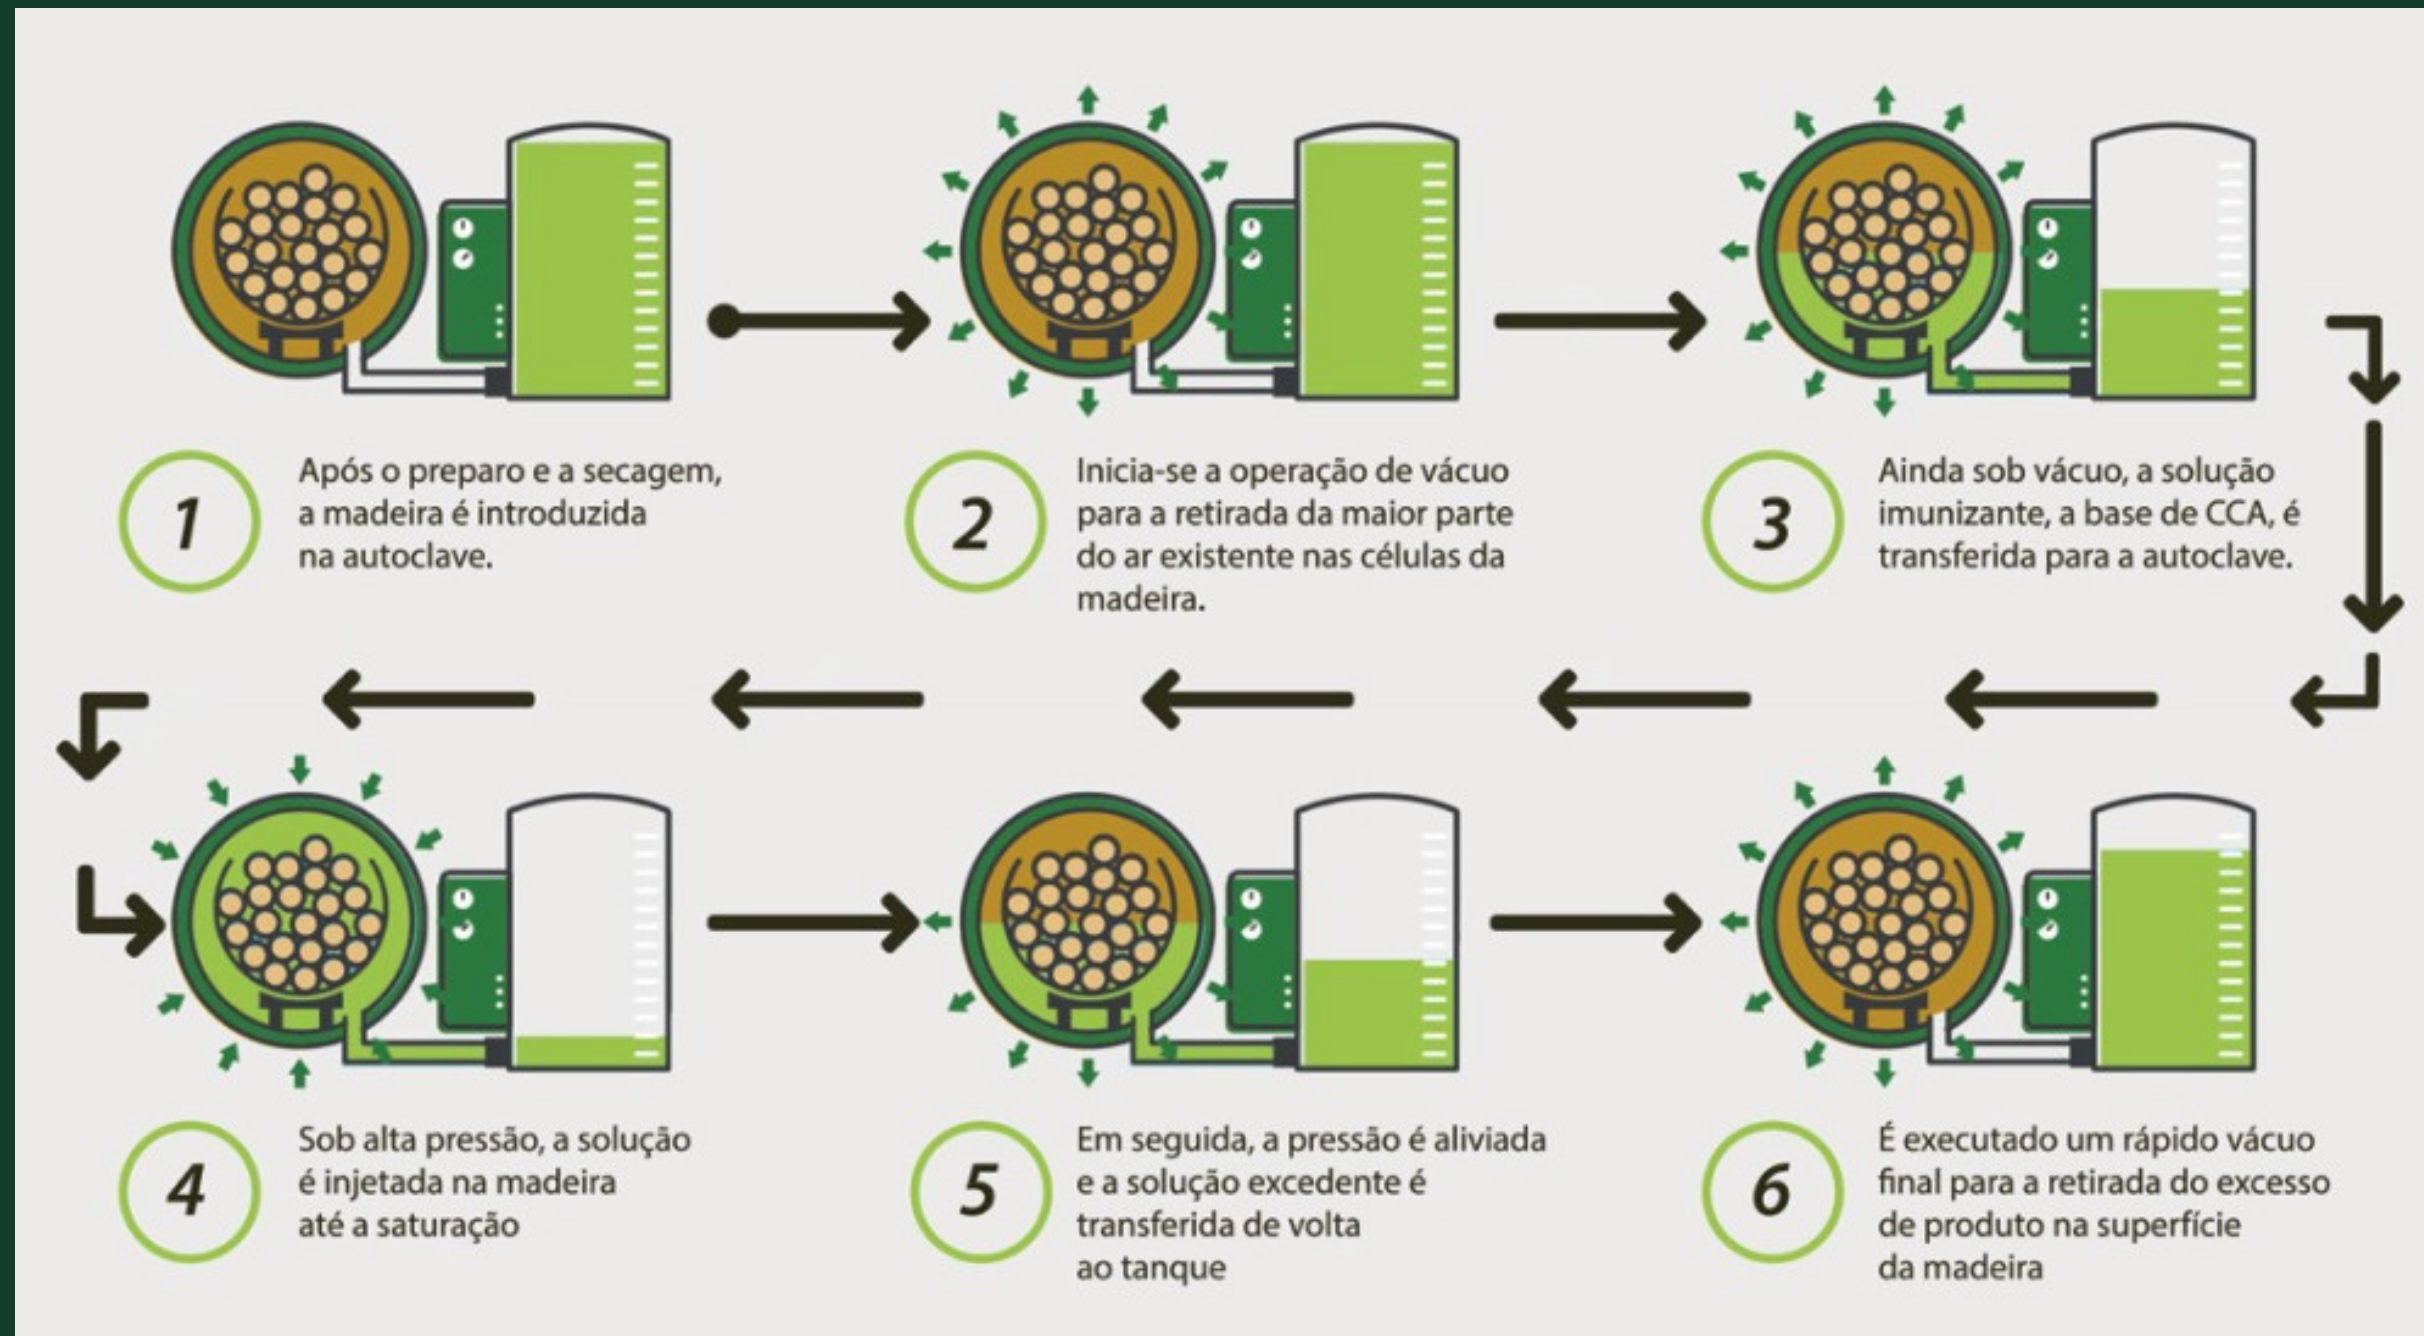

4. Tratamento em Auto Clave